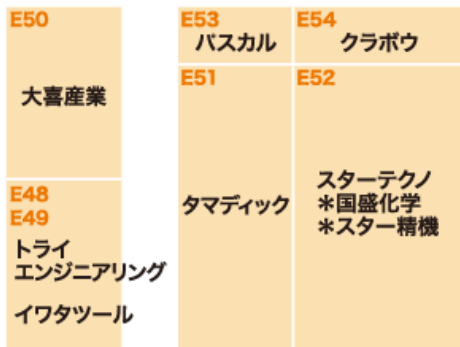

**産業用ロボット
体験ゾーン**

E55
ファナック

E39
ヤマハ発動機
*eve autonomy

E23
東陽

E78
リードテック

日本ロボットシステム
インテグレーション協会
E21 岐阜機械商事
E22 中部地域 Sler 連携会
E18
E19 リンケージ
E20 ムツミ工業

**出展者
ワーク
ショップ**

丸紅情報システムズ

Slerゾーン