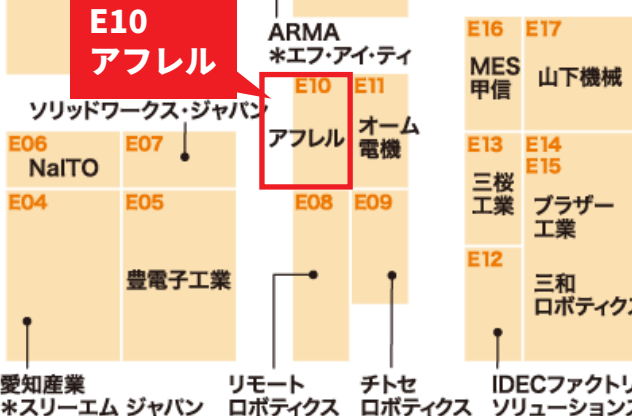

**産業用ロボット
体験ゾーン**

E55
ファナック

E39
ヤマハ発動機
*eve autonomy

E23
東陽

E78
リードテック

日本ロボットシステム
インテグレーション協会
E21 岐阜機械商事
E22 中部地域 Sler 連携会
E18
E19 リンケージ
E20 ムツミ工業

**出展者
ワーク
ショップ**

丸紅情報システムズ

Slerゾーン