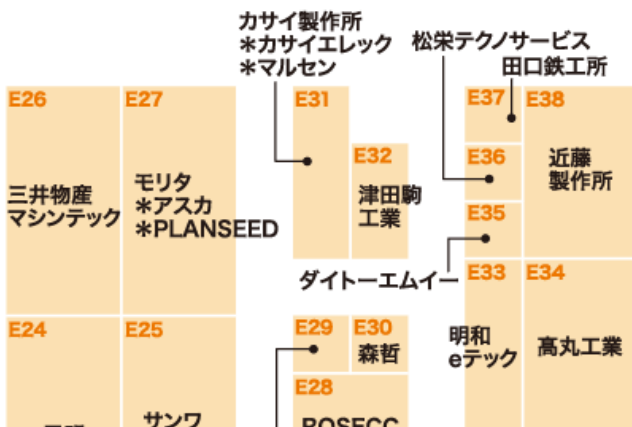

**産業用ロボット
体験ゾーン**

E55
ファナック

E39
ヤマハ発動機
*eve autonomy

E23
東陽

E78
リードテック

日本ロボットシステム
インテグレーション協会
E21 岐阜機械商事
E22 中部地域 Sler 連携会
E18
E19 リンケージ
E20 ムツミ工業

**出展者
ワーク
ショップ**

丸紅情報システムズ

Slerゾーン